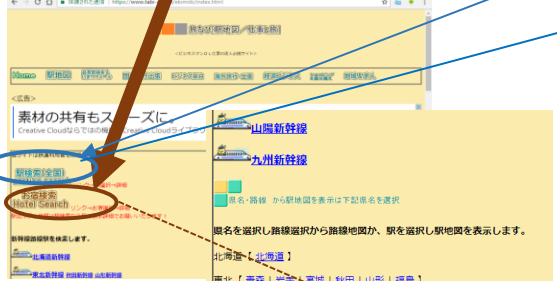

お宿検索方法

- (1)方法1 お宿検索アイコンからの検索
- (2)方法2 駅検索アイコンからの検索
- (3)方法3 都道府県から駅選択の検索
- (4)その他

お宿検索

<https://www.tabi-g.com/>

駅地図

方法1 お宿検索

方法2 駅検索

方法3 都道府県選択

駅選択

駅近くのお宿表示

お宿選択

住所等表示

駅からの経路

最寄り駅表示

☆現在地からの経路表示

現在地 (GPS)情報 1 回取得 start