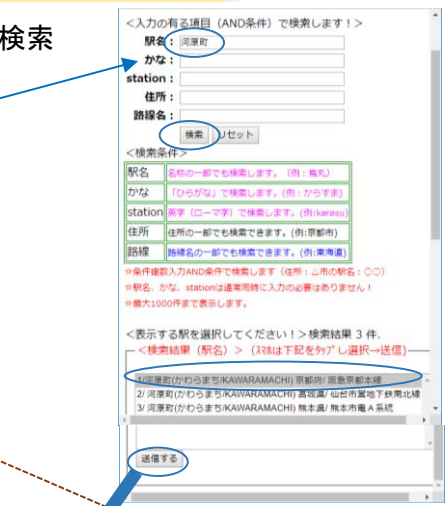

お宿検索方法

- (1)方法1 お宿検索アイコンからの検索
- (2)方法2 駅検索アイコンからの検索
- (3)方法3 都道府県から駅選択の検索
- (4)その他

お宿検索

<https://www.tabi-g.com/>

駅地図

方法1 お宿検索

方法2 駅検索

方法3 都道府県選択

駅選択

駅近くのお宿表示

お宿選択

住所等表示

駅からの経路

最寄り駅表示

☆現在地からの経路表示

現在地 (GPS)情報 1 回取得 start